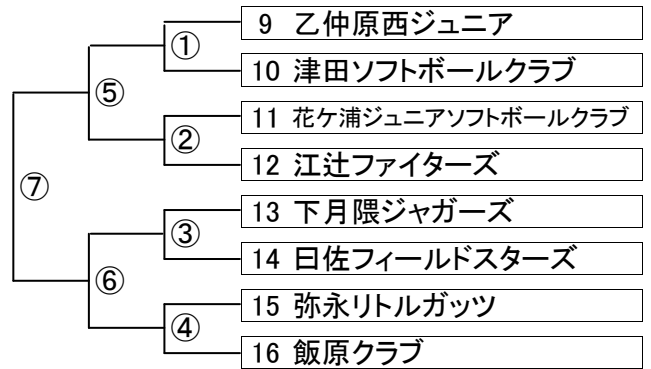

第20回 ピザクック杯争奪 福岡小学生ソフトボール記念大会 《組み合わせ表》

Aパート ソフトボール場 Aコート

Bパート ソフトボール場 Bコート

Cパート ソフトボール場 Cコート

Dパート ソフトボール場 Dコート

Eパート 野球場⑥ (ホーム側)

Fパート 野球場⑦ (ホーム側)

Gパート 野球場⑦ (センター側)