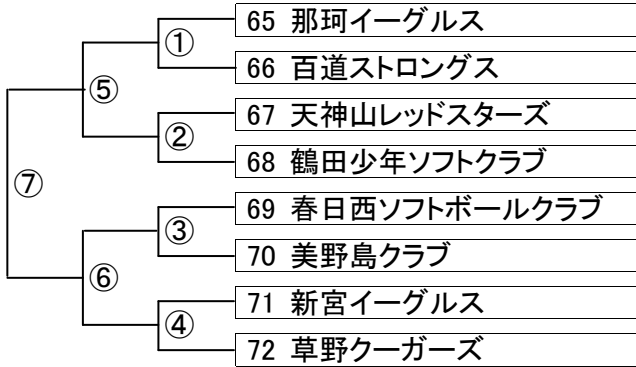

第20回 ピザクック杯争奪 福岡小学生ソフトボール記念大会 《組み合わせ表》

Aパート ソフトボール場 Aコート

Bパート ソフトボール場 Bコート

Cパート ソフトボール場 Cコート

Dパート ソフトボール場 Dコート

Eパート 野球場⑥ (ホーム側)

Fパート 野球場⑦ (ホーム側)

Gパート 野球場⑦ (センター側)

Hパート 野球場⑧ (ホーム側)

【試合開始予定】

第①試合目 午前 9時00分～

第②試合目 午前10時15分～

第③試合目 午前11時30分～

第④試合目 午後12時45分～

【注意事項】

※試合開始予定の1時間前に当該球場に集合すること

※各チームの代表者は大会本部にて受付をすること。

※組合せ番号が若い方が一塁側ベンチとする。

I パート 野球場⑧ (センター側)

Jパート 野球場⑨ (ホーム側)

Kパート 野球場⑨ (センター側)

Lパート 野球場⑩ (ホーム側)

Mパート 野球場⑩ (センター側)

Nパート 野球場⑪ (ホーム側)