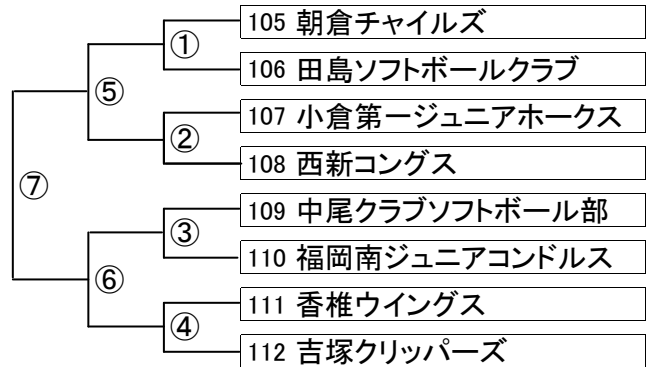

※各チームの代表者は大会本部にて受付をすること。

※組合せ番号が若い方が一塁側ベンチとする。

I パート 野球場⑧ (センター側)

Jパート 野球場⑨ (ホーム側)

Kパート 野球場⑨ (センター側)

Lパート 野球場⑩ (ホーム側)

Mパート 野球場⑩ (センター側)

Nパート 野球場⑪ (ホーム側)

Oパート 野球場⑪ (センター側)

《大会日程》

■予選パート : 平成28年7月23日(土曜日)

■決勝トーナメント : 平成28年7月24日(日曜日)

■雨天時の予備日 : 23日が雨天の場合は24日に予選を順延する。その場合は、7月30日(土)を雨天予備日とする。