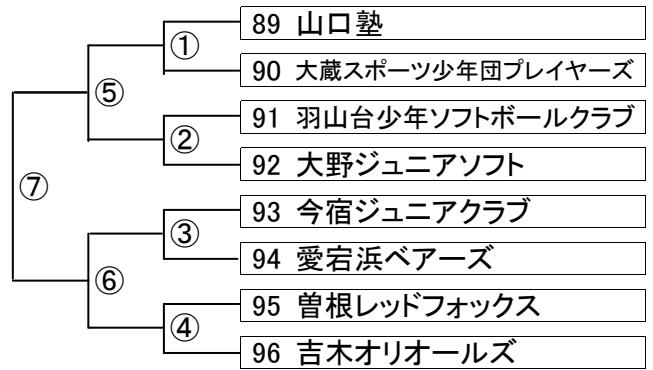

※各チームの代表者は大会本部にて受付をすること。

※組合せ番号が若い方が一塁側ベンチとする。

I パート 野球場⑧ (センター側)

Jパート 野球場⑨ (ホーム側)

Kパート 野球場⑨ (センター側)

Lパート 野球場⑩ (ホーム側)

Mパート 野球場⑩ (センター側)

Nパート 野球場⑪ (ホーム側)

Oパート 野球場⑪ (センター側)

《大会日程》

■予選パート : 平成28年7月23日(土曜日)

■決勝トーナメント : 平成28年7月24日(日曜日)

■雨天時の予備日 : 23日が雨天の場合は24日に予選を順延する。その場合は、7月30日(土)を雨天予備日とする。