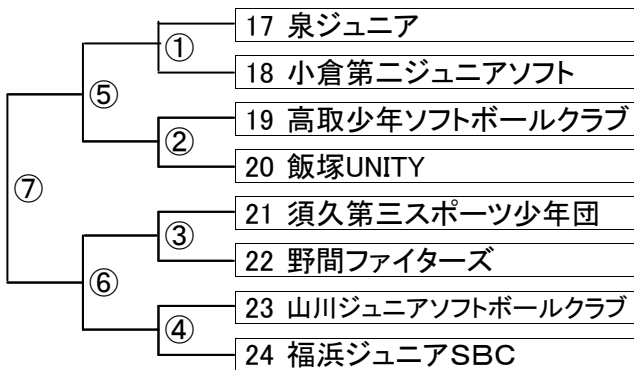

第20回 ピザクック杯争奪 福岡小学生ソフトボール記念大会 《組み合わせ表》

Aパート ソフトボール場 Aコート

Bパート ソフトボール場 Bコート

Cパート ソフトボール場 Cコート

Dパート ソフトボール場 Dコート

Eパート 野球場⑥ (ホーム側)

Fパート 野球場⑦ (ホーム側)

Gパート 野球場⑦ (センター側)

Hパート 野球場⑧ (ホーム側)

【試合開始予定】

第①試合目 午前 9時00分～

第②試合目 午前10時15分～

第③試合目 午前11時30分～

第④試合目 午後12時45分～

【注意事項】

※試合開始予定の1時間前に当該球場に集合すること