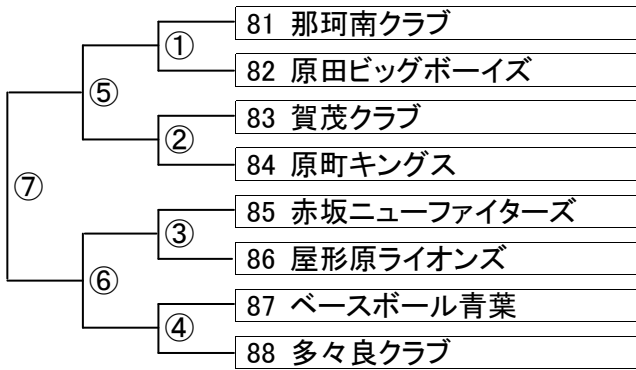

※各チームの代表者は大会本部にて受付をすること。

※組合せ番号が若い方が一塁側ベンチとする。

I パート 野球場⑧ (センター側)

Jパート 野球場⑨ (ホーム側)

Kパート 野球場⑨ (センター側)

Lパート 野球場⑩ (ホーム側)

Mパート 野球場⑩ (センター側)

Nパート 野球場⑪ (ホーム側)

Oパート 野球場⑪ (センター側)

《大会日程》

■予選パート : 平成28年7月23日(土曜日)

■決勝トーナメント : 平成28年7月24日(日曜日)

■雨天時の予備日 : 23日が雨天の場合は24日に予選を順延する。その場合は、7月30日(土)を雨天予備日とする。