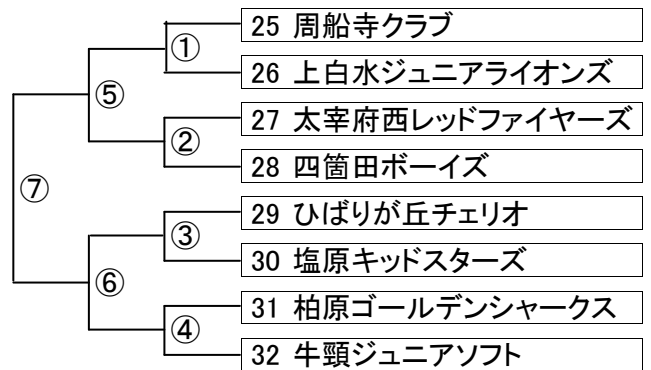

第20回 ピザクック杯争奪 福岡小学生ソフトボール記念大会 《組み合わせ表》

Aパート ソフトボール場 Aコート

Bパート ソフトボール場 Bコート

Cパート ソフトボール場 Cコート

Dパート ソフトボール場 Dコート

Eパート 野球場⑥ (ホーム側)

Fパート 野球場⑦ (ホーム側)

Gパート 野球場⑦ (センター側)