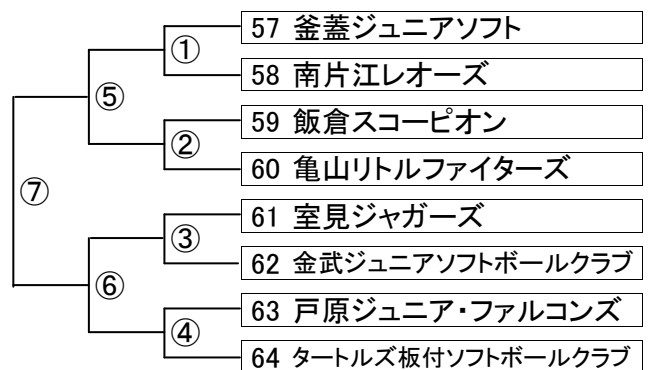

Hパート 野球場⑧ (ホーム側)