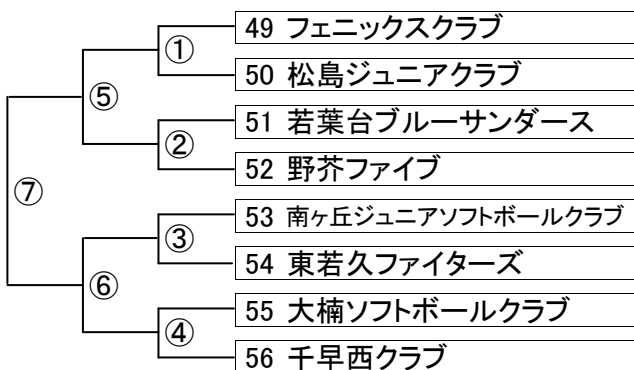

第20回 ピザクック杯争奪 福岡小学生ソフトボール記念大会 《組み合わせ表》

Aパート ソフトボール場 Aコート

Bパート ソフトボール場 Bコート

Cパート ソフトボール場 Cコート

Dパート ソフトボール場 Dコート

Eパート 野球場⑥ (ホーム側)

Fパート 野球場⑦ (ホーム側)

Gパート 野球場⑦ (センター側)