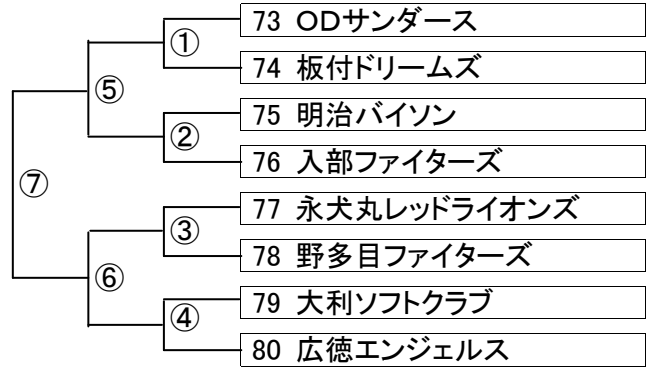

Hパート 野球場⑧ (ホーム側)

【試合開始予定】

第①試合目 午前 9時00分～

第②試合目 午前10時15分～

第③試合目 午前11時30分～

第④試合目 午後12時45分～

【注意事項】

※試合開始予定の1時間前に当該球場に集合すること

※各チームの代表者は大会本部にて受付をすること。

※組合せ番号が若い方が一塁側ベンチとする。

I パート 野球場⑧ (センター側)

Jパート 野球場⑨ (ホーム側)

Kパート 野球場⑨ (センター側)

Lパート 野球場⑩ (ホーム側)

Mパート 野球場⑩ (センター側)

Nパート 野球場⑪ (ホーム側)