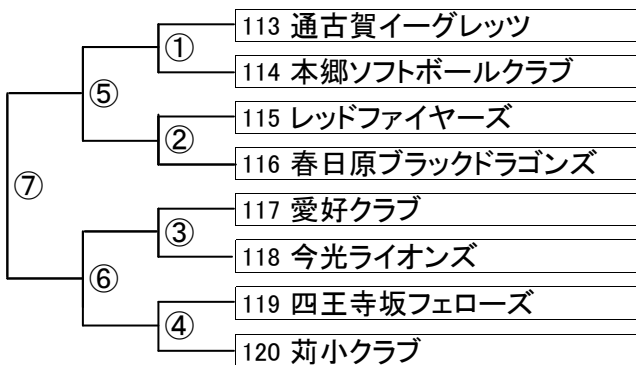

※各チームの代表者は大会本部にて受付をすること。

※組合せ番号が若い方が一塁側ベンチとする。

I パート 野球場⑧ (センター側)

Jパート 野球場⑨ (ホーム側)

Kパート 野球場⑨ (センター側)

Lパート 野球場⑩ (ホーム側)

Mパート 野球場⑩ (センター側)

Nパート 野球場⑪ (ホーム側)

Oパート 野球場⑪ (センター側)

《大会日程》

■予選パート : 平成28年7月23日(土曜日)

■決勝トーナメント : 平成28年7月24日(日曜日)

■雨天時の予備日 : 23日が雨天の場合は24日に予選を順延する。その場合は、7月30日(土)を雨天予備日とする。