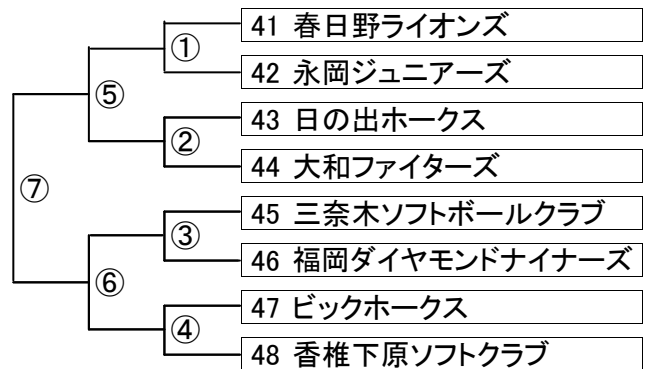

第20回 ピザクック杯争奪 福岡小学生ソフトボール記念大会 《組み合わせ表》

Aパート ソフトボール場 Aコート

Bパート ソフトボール場 Bコート

Cパート ソフトボール場 Cコート

Dパート ソフトボール場 Dコート

Eパート 野球場⑥ (ホーム側)

Fパート 野球場⑦ (ホーム側)

Gパート 野球場⑦ (センター側)