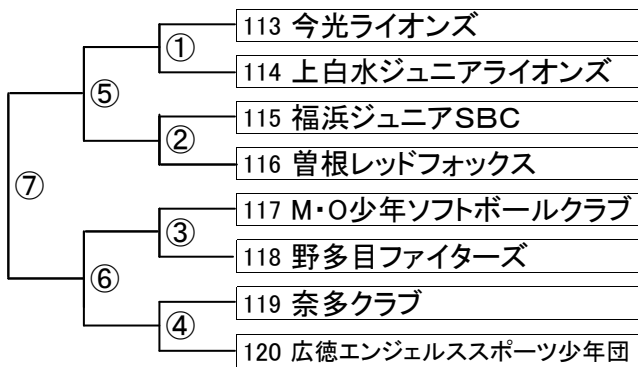

【注意事項】

※試合開始予定の1時間前に当該球場に集合すること。

※各チームの代表者は大会本部にて受付をすること。

※組合せ番号が若い方が一塁側ベンチとする。

I パート 野球場⑧ (センター側)

J パート 野球場⑨ (ホーム側)

K パート 野球場⑨ (センター側)

L パート 野球場⑩ (ホーム側)

M パート 野球場⑩ (センター側)

N パート 野球場⑪ (ホーム側)

O パート 野球場⑪ (センター側)

《試合開始予定時間》

第①試合目 : 午前 8時30分

第②試合目 : 午前 9時45分

第③試合目 : 午前11時30分

第④試合目 : 午後12時15分